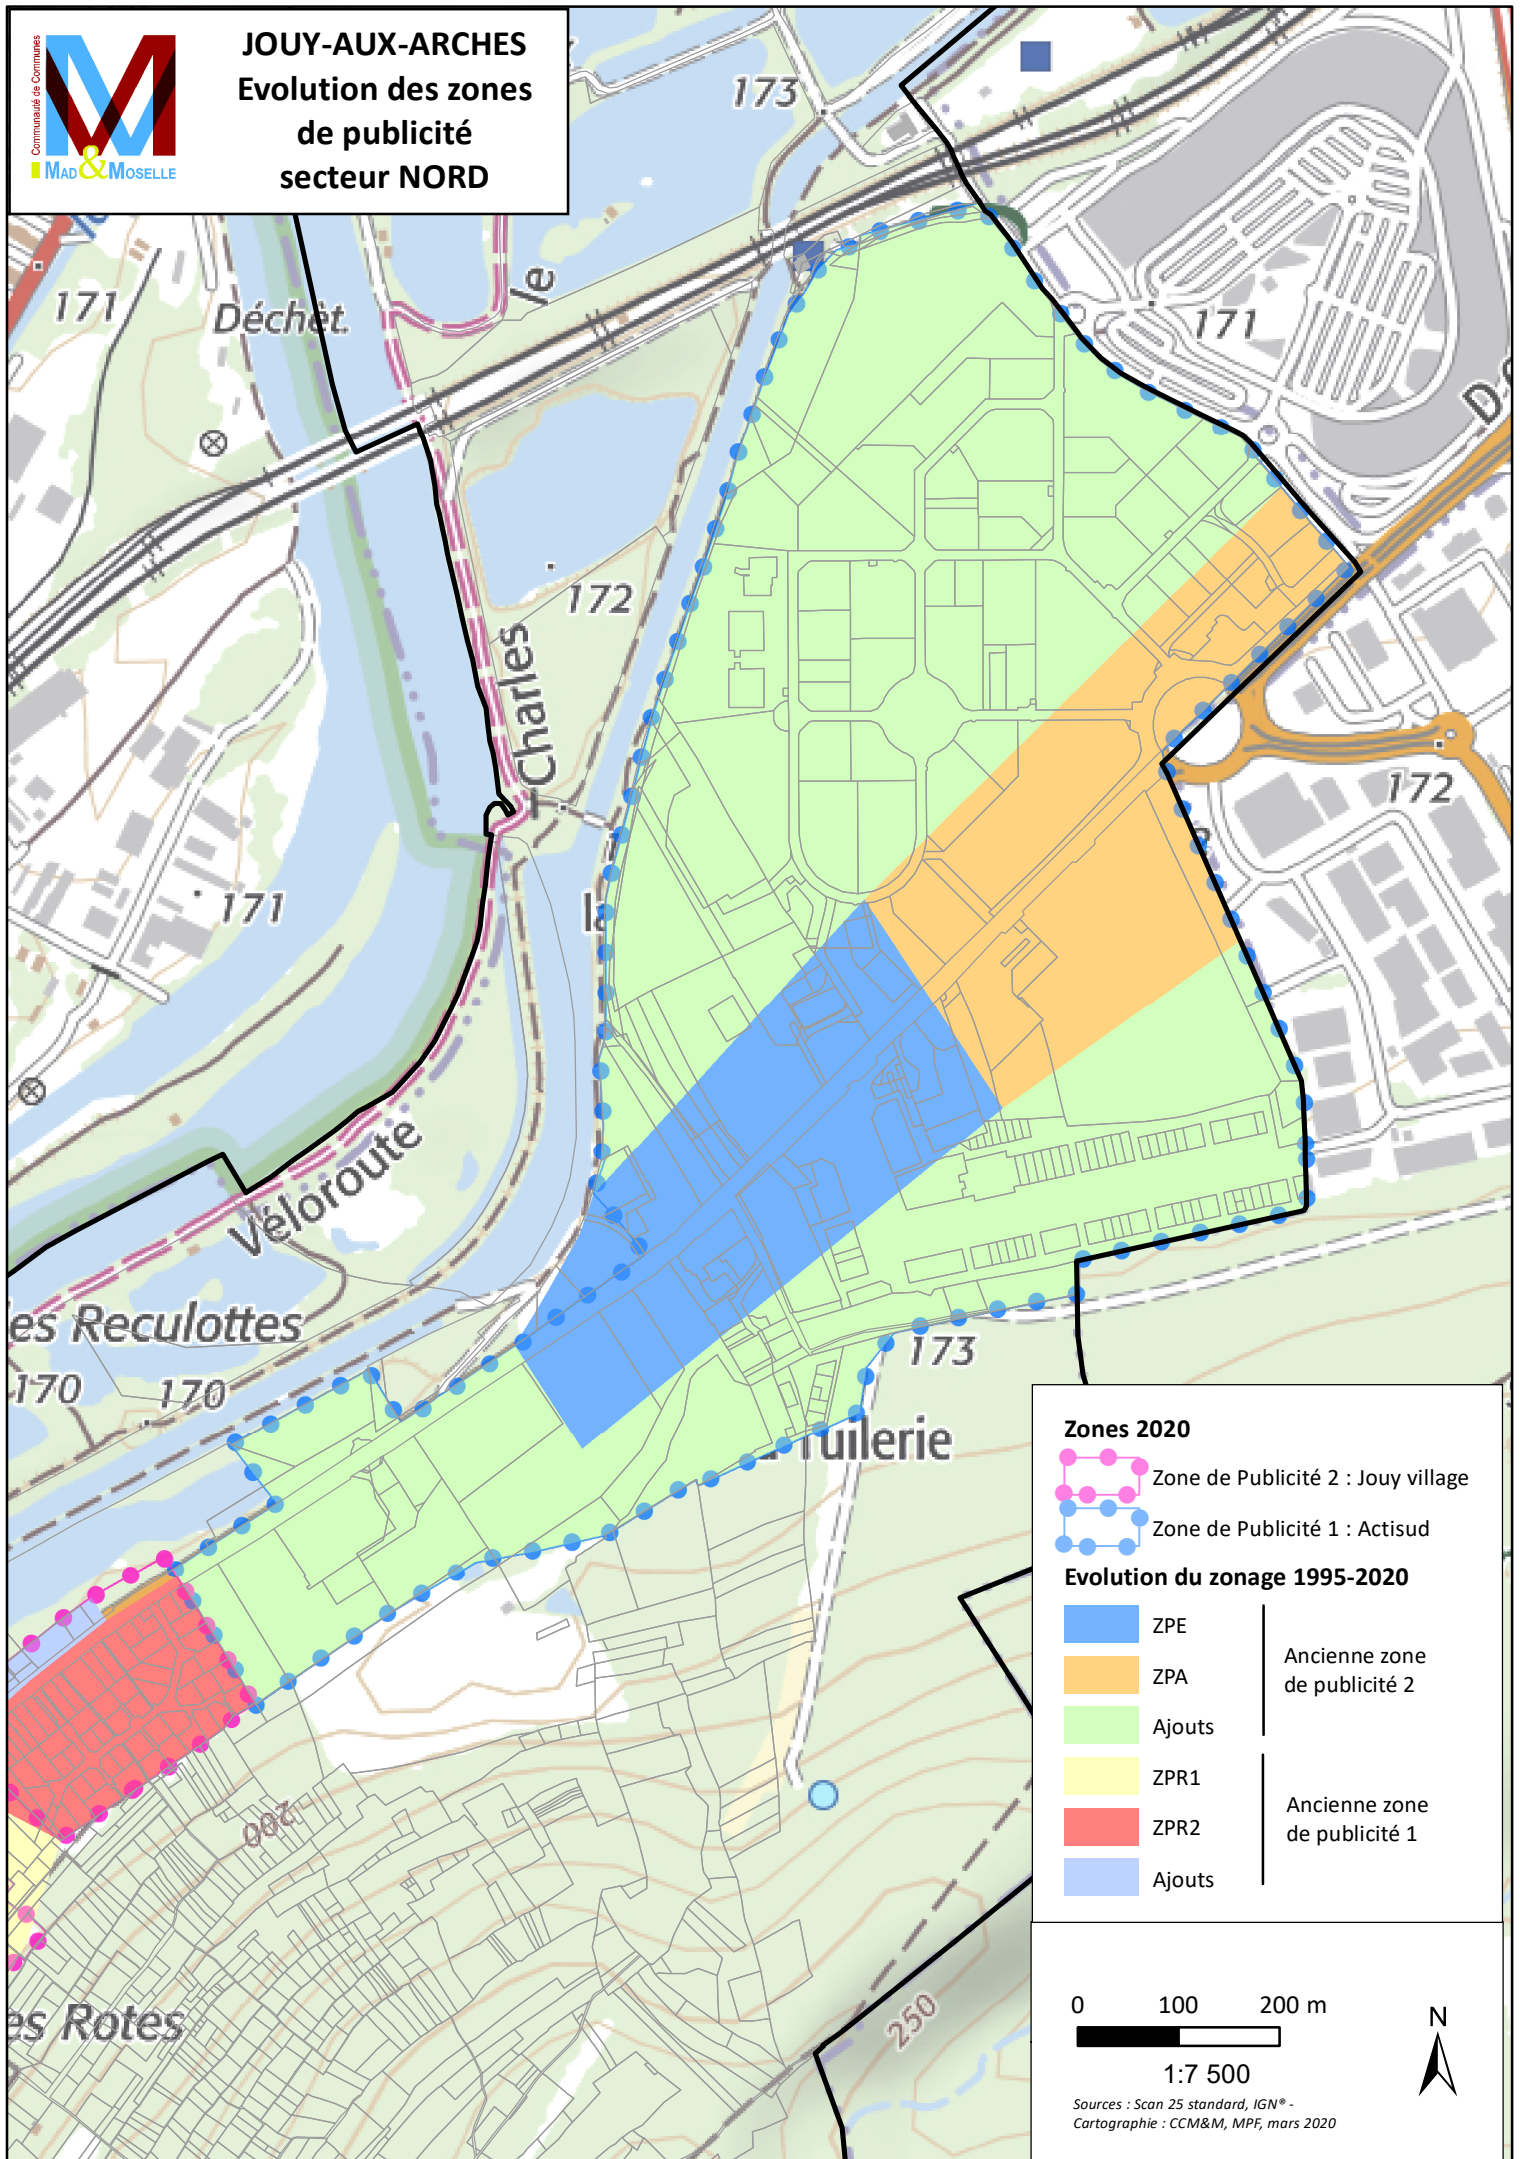

JOUY-AUX-ARCHES
 Evolution des zones
 de publicité
 secteur NORD

Zones 2020

-  Zone de Publicité 2 : Jouy village
-  Zone de Publicité 1 : Actisud

Evolution du zonage 1995-2020

-  ZPE
-  ZPA
-  Ajouts
-  ZPR1
-  ZPR2
-  Ajouts

Ancienne zone de publicité 2

Ancienne zone de publicité 1

0 100 200 m

1:7 500

Sources : Scan 25 standard, IGN® -
 Cartographie : CCM&M, MPF, mars 2020