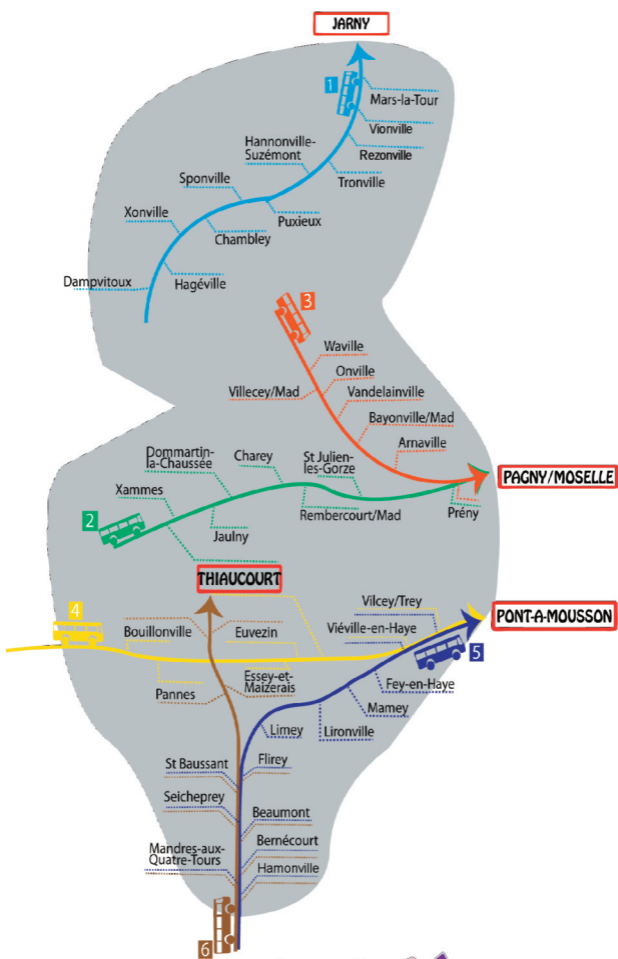

## DESTINATION : THIAUCOURT

Arrêts Ted : Collège (proche supérette)  
mairie (proche commerces)

### COMMUNES DESSERVIES

Beaumont  
 Bernécourt  
 Bouillonville  
 Essey-et-Maizerais  
 Euvezin  
 Flirey  
 Hamonville  
 Mandres-aux-Quatre-Tours  
 Pannes  
 St Baussant  
 Seicheprey

	Arrivée à Thiaucourt	Départ de Thiaucourt
Jeudi Après-midi	14h	17h

# Tedi'bus : un service intercommunal

# Tedi'bus

la mobilité sur MAD & MOSELLE