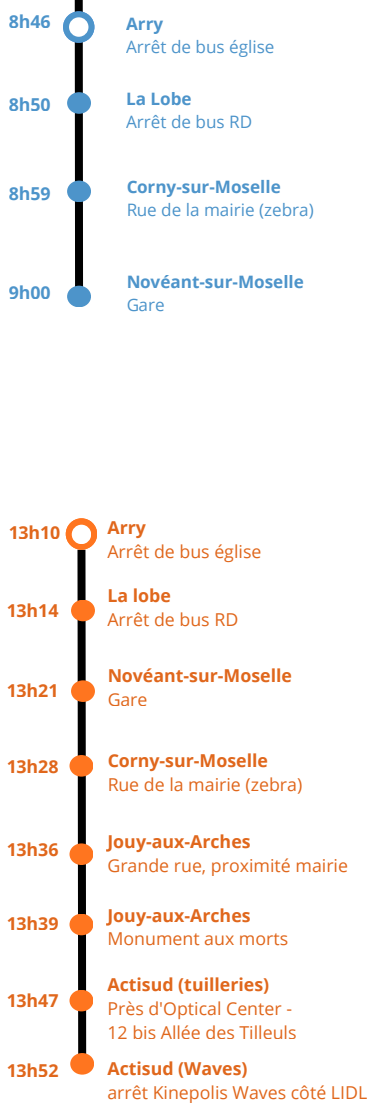

CONDITIONS GÉNÉRALES

- Le service fonctionne du lundi au vendredi
- Les horaires sont valables du 04/07 au 31/08 inclus
- Les horaires de bus sont adaptés afin d'assurer les correspondances avec les trains en direction de Metz et Nancy

Je prends mon billet:

LIGNES RÉGULIÈRES DE TRANSPORT

Ligne 2 - 2bis (Mercredis Loisirs)
Arry ↔ Actisud
Arry ↔ Novéant-sur-Moselle

Matin

Soir