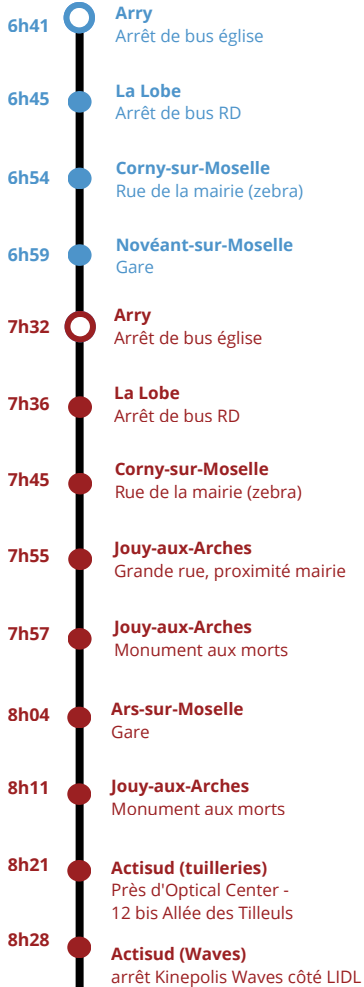

CONDITIONS GÉNÉRALES

- Le service fonctionne du lundi au vendredi
- Les horaires sont valables du 04/07 au 31/08 inclus
- Les horaires de bus sont adaptés afin d'assurer les correspondances avec les trains en direction de Metz et Nancy

Je prends mon billet:

LIGNES RÉGULIÈRES DE TRANSPORT

Ligne 2 - 2bis (Mercredis Loisirs)
Arry ↔ Actisud
Arry ↔ Novéant-sur-Moselle

Matin

Soir