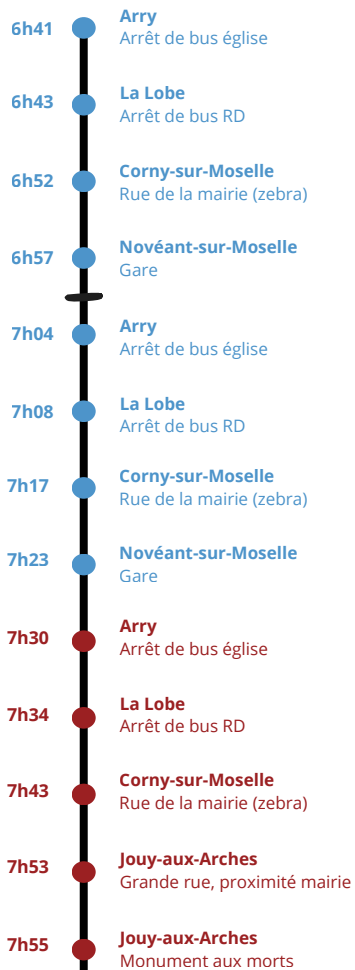

CONDITIONS GÉNÉRALES

- Le service fonctionne du lundi au vendredi.
- Les horaires de chacune des lignes sont susceptibles de modifier en fonction de la période et des horaires SNCF.
- Les horaires de bus sont adaptés afin d'assurer les correspondances avec les trains en direction de Metz et Nancy.

Je prends mon billet:

LIGNES RÉGULIÈRES DE TRANSPORT

Ligne 2

Arry ↔ Actisud

Arry ↔ Novéant-sur-Moselle

MadExpress

Matin

● Arry ↔ Actisud

● Arry ↔ Novéant-sur-Moselle

Soir