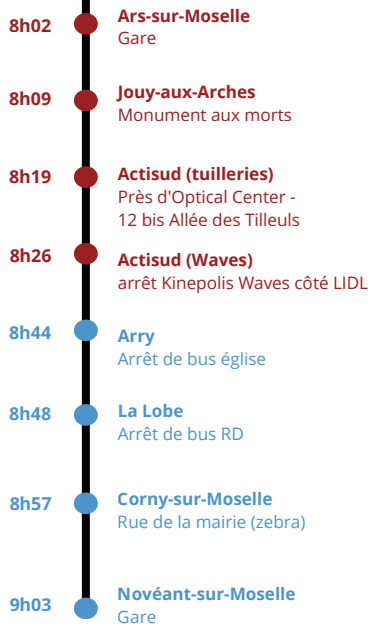

Je prends mon billet:

LIGNES RÉGULIÈRES DE TRANSPORT

Ligne 2

Arry ↔ Actisud

Arry ↔ Novéant-sur-Moselle

MadExpress

Matin

● Arry ↔ Actisud

● Arry ↔ Novéant-sur-Moselle

Soir