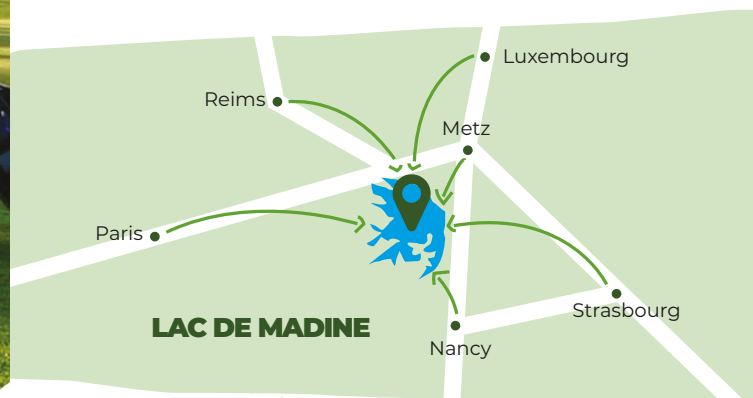

DÉBUTANTS OU CONFIRMÉS ?

PROFITEZ D'UN VÉRITABLE CENTRE D'ENTRAÎNEMENT

ROULEZ EN TOUTE LIBERTÉ

PARTEZ À L'AVENTURE AUTOUR DU LAC

PROCHE DE CHEZ VOUS

+ DE 30 ACTIVITÉS À DÉCOUVRIR SUR MADINE

NOUS SOMMES À

- → 45 mn de Metz
- → 1h45 de Reims
- → 50 mn de Nancy
- → 2h30 de Strasbourg
- → 1h30 de Luxembourg
- → 3h de Paris

NOS PARTENAIRES

POUR PLUS D'INFORMATIONS

03 29 89 32 50

contact@lacmadine.com

REJOIGNEZ-NOUS SUR @lacmadine

WWW.LACMADINE.COM

ACTIVITÉS TERRESTRES

GOLF / ÉQUITATION / LOISIRS

RÉVÉLATEUR DE **LOIRAINNE**

JUST MADINE !