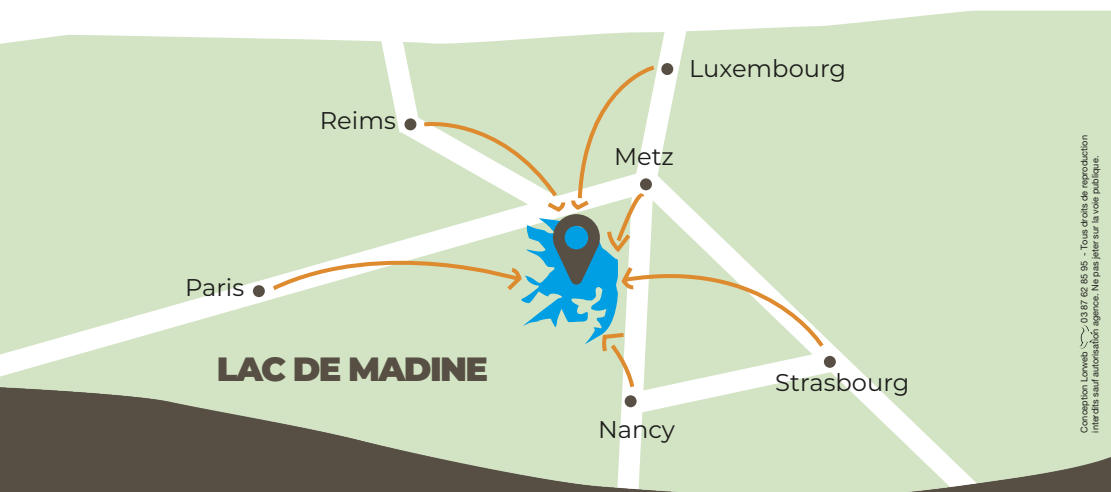

PROCHE DE CHEZ VOUS

+ DE 30 ACTIVITÉS À DÉCOUVRIR SUR MADINE

NOUS SOMMES À

- → 45 mn de Metz
- → 1h45 de Reims
- → 50 mn de Nancy
- → 2h30 de Strasbourg
- → 1h30 de Luxembourg
- → 3h de Paris

POUR PLUS D'INFORMATIONS

☎ 03 29 89 32 50

hebergementcamping@lacmadine.com

REJOIGNEZ-NOUS SUR - - @lacmadine

WWW.LACMADINE.COM

madine

- BASE DE LOISIRS -

**HÉBERGEMENTS
TARIFS 2022**

**JUST
MADINE!**